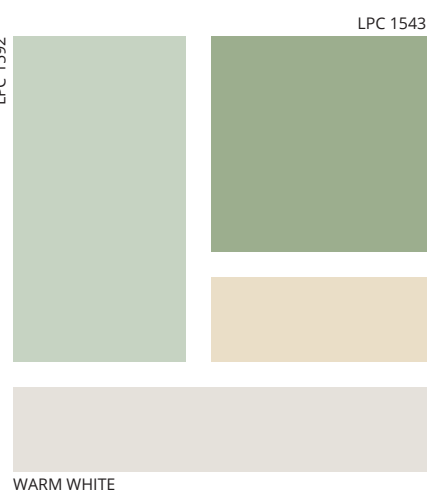

Serenity pastels

Sunflower seeds

Rosemary drops

Sky symphony

Nature whispers

Nordic simplicity

Για περισσότερες πληροφορίες και χρωματικούς συνδυασμούς, επισκεφθείτε την ιστοσελίδα μας www.isomatcolors.gr

ΘΕΣΣΑΛΟΝΙΚΗ
17ο χλμ. Θεσσαλονίκης - Αγ. Αθανασίου
Τ.Θ. 1048, 570 03 Αγ. Αθανάσιος
Τ 2310 576000, F 2310 722475

IST 1025	DUSTY BLUE	IST 1031	NAUTICAL BLUE
IST 1026	COUNTRY BLUE	IST 1032	STORMY BLUE
IST 1027	CALM DOWN	IST 1033	BLUE RAF
IST 1028	STEAMY BLUE	IST 1034	CLOUD 9
IST 1029	FEATHER	IST 1035	VINTAGE BLUE
IST 1030	ICEBERG	IST 1036	BABY BLUE

Παρακολουθώντας τις πιο σύγχρονες τάσεις στο χρώμα και το design, οι διακοσμητές και οι σύμβουλοι χρώματος της ISOMAT δημιούργησαν τη χρωματική συλλογή PURE SOPHISTICATION.

60 νέες, εκλεπτυσμένες αποχρώσεις έρχονται να εμπλουτίσουν το σύστημα χρωματισμού ISOMAT COLOR SYSTEM.

Ταυτόχρονα, οι έμπειροι επαγγελματίες μας, σας προτείνουν 12 ατμοσφαιρικούς χρωματικούς συνδυασμούς, οι οποίοι περιλαμβάνουν αποχρώσεις τόσο από την νέα συλλογή PURE SOPHISTICATION όσο και από την υπάρχουσα βεντάλια των 1700 χρωμάτων του ISOMAT COLOR SYSTEM.