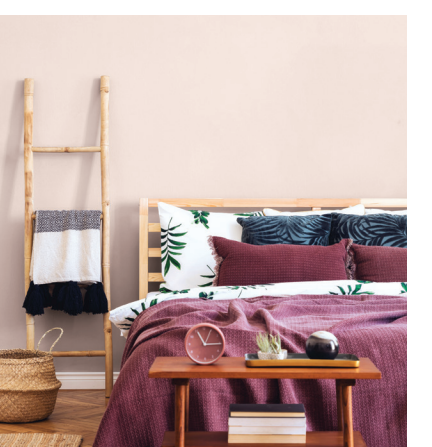

Nordic simplicity