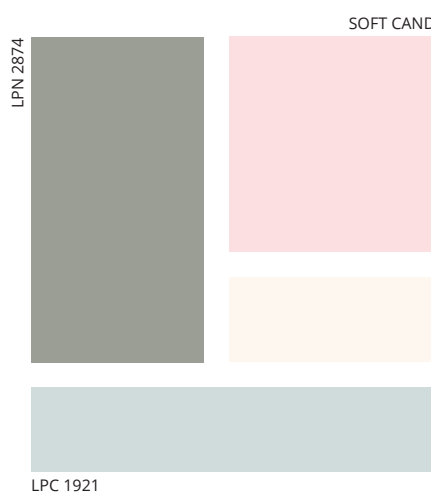

Sunflower seeds